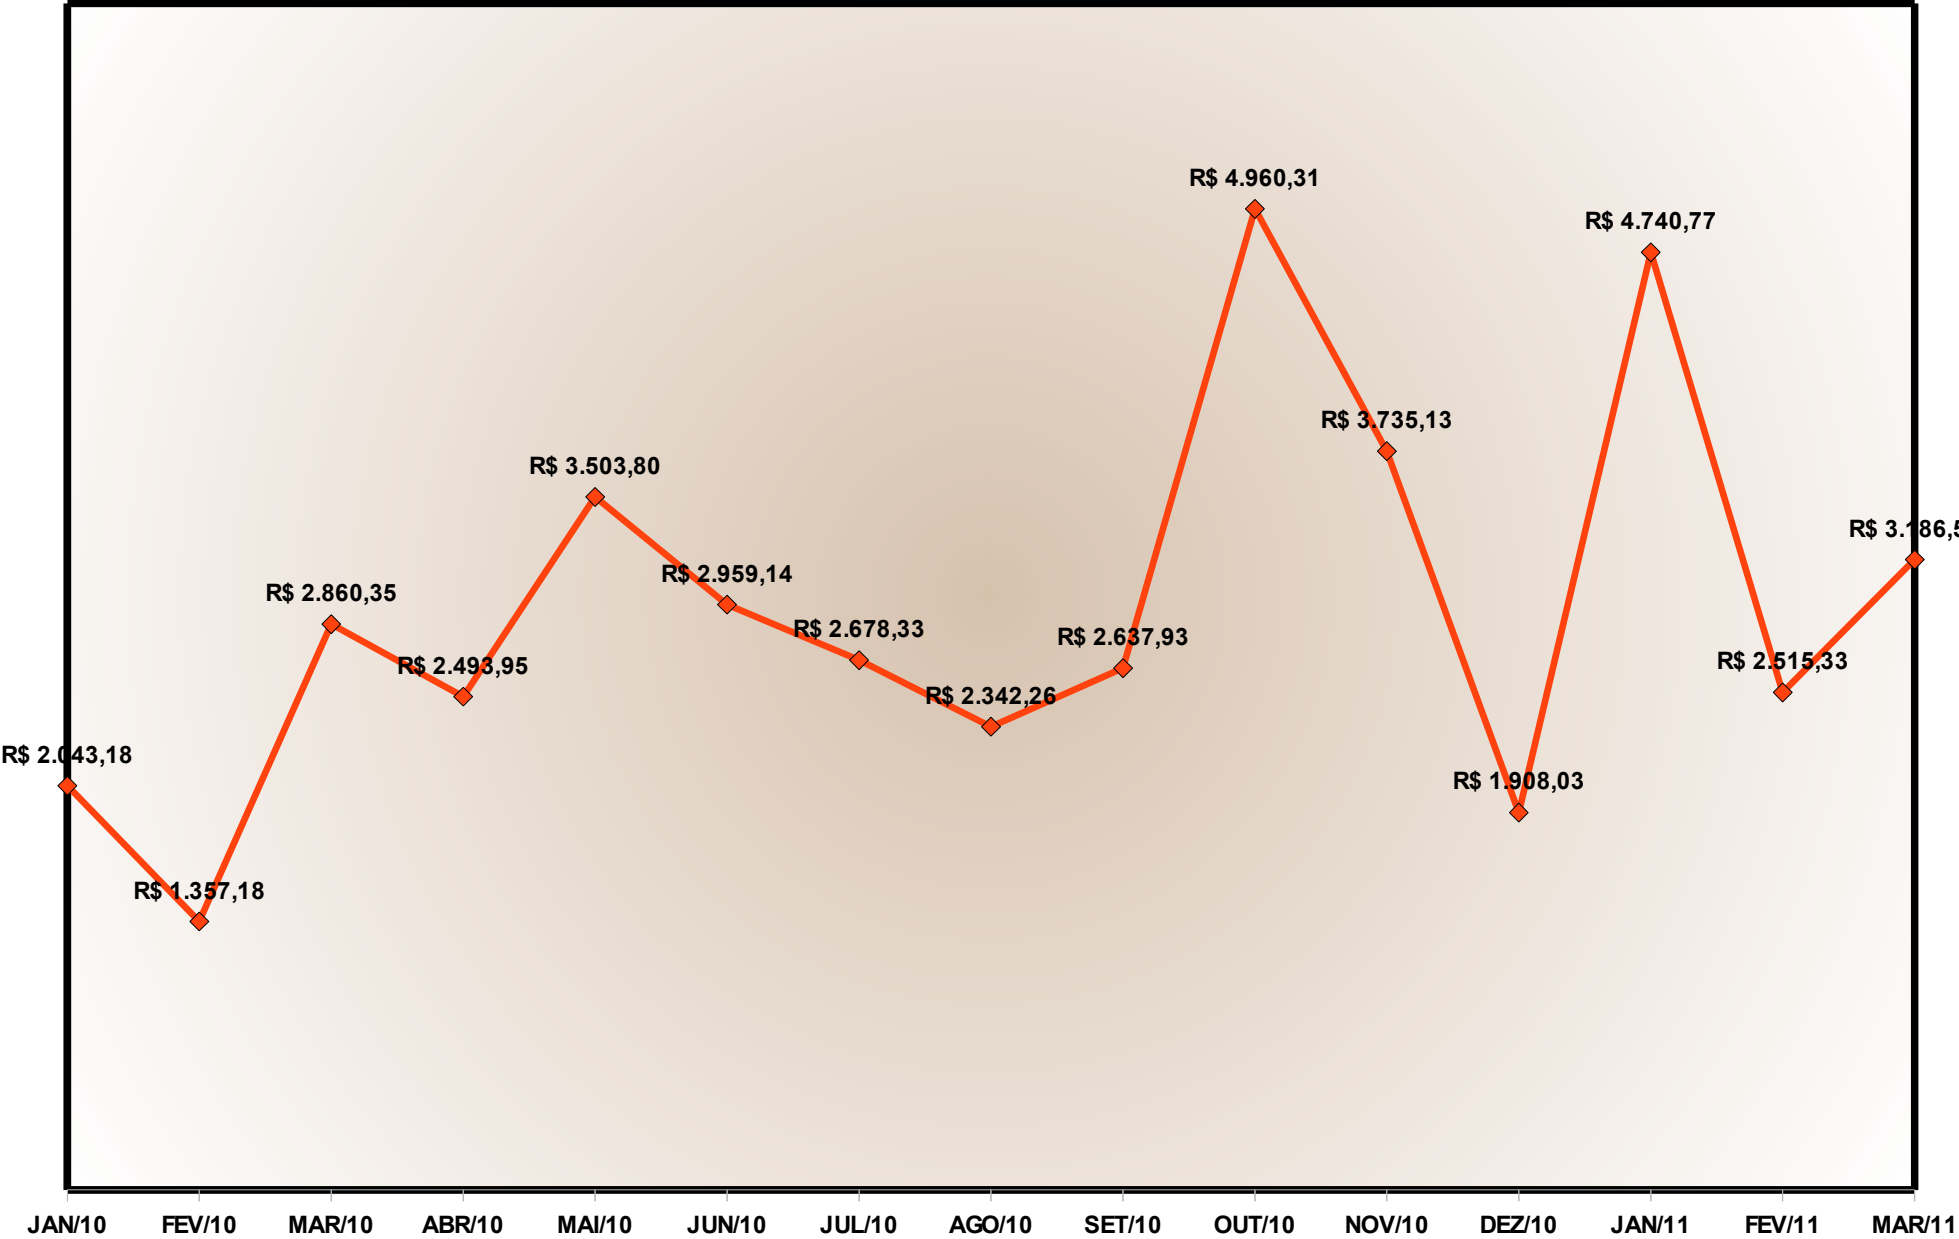

CORREIOS

◆ CORREIOS

DEZ/10	TOTAL
R\$ 1.908,03	R\$ 27.836,43

DEZ/11	TOTAL
	R\$ 10.442,67